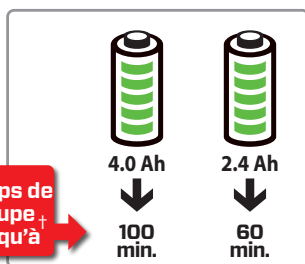

Cordless Tool System

TAILLE-HAIE 36 V MODÈLE HT255

Que vous soyez un paysagiste professionnel ou un particulier tout simplement exigeant, le taille-haie 36 V OREGON® vous offre toute la puissance nécessaire pour accomplir les tâches les plus difficiles. Comme vous ne courez plus le risque de couper ou d'emmêler des câbles, le HT255 est toujours prêt (ALWAYS READY™). La batterie au lithium-ion OREGON® PowerNow™ dotée d'une technologie de batteries haut de gamme vous assure une autonomie exceptionnelle et un travail à la fois rapide et efficace. Le design ergonomique autorise une utilisation confortable de la lame de 60 cm et le variateur de vitesse améliore le contrôle et l'autonomie. Les lames découpées au laser et rectifiées avec précision vous garantissent des coupes plus nettes et des plantes en meilleure santé.

36V
LITHIUM ION

**ALWAYS
READY™**

- ☑ **Performances du lithium-ion**
  Excellente autonomie • Toute la puissance nécessaire pour un travail rapide • Batteries de haute technologie • Puissance constante • Conservation de la charge pendant des mois après le rangement
- ☑ **Confort et contrôle**
  Design ergonomique • Léger et bien équilibré • Grandes poignées confortables • Système à double action pour réduire les vibrations • Variateur de vitesse pour un meilleur contrôle et une plus grande autonomie • Élimine les problèmes de câbles
- ☑ **Lames de haute technologie**
  Lames de précision découpées au laser pour des coupes plus nettes et des plantes en meilleure santé • Jusqu'à 19 mm de capacité de coupe pour une coupe rapide et fluide • Lame de 60 cm pour les tâches intensives
- ☑ **Faible niveau sonore**
  4 fois plus silencieux qu'un taille-haie à essence • Silencieux entre les coupes

Caractéristiques du produit